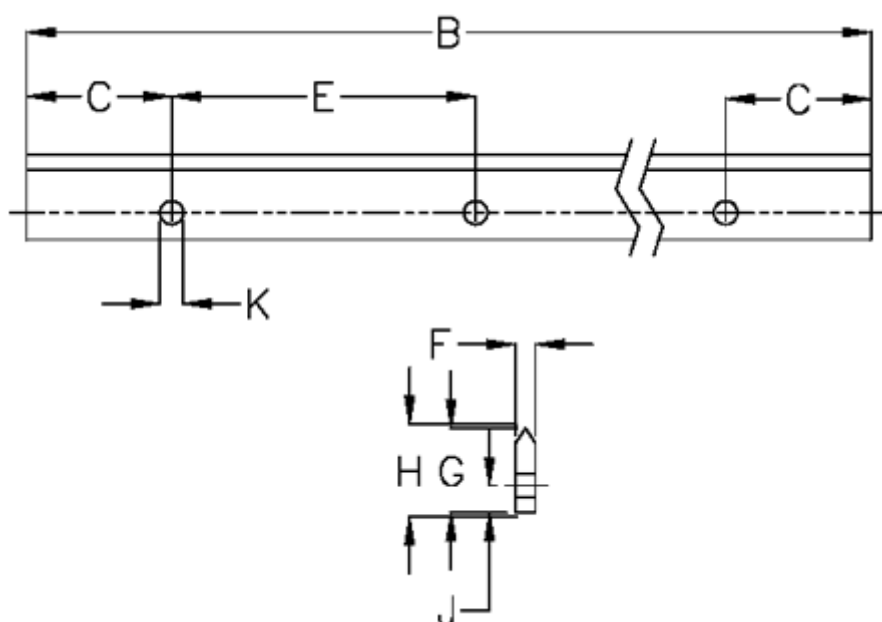

Varenummer: 057127334161
Beskrivelse: Hepco GV3 profilskinne S E L3416 P1
med forsænkede huller

Mål

B	= 3416	K	= 5.5xM5
C	= 43.0	Præcisionstype	= P1
E	= 90	vægt kg/1000	= 0.70
F	= 4.78		
For leje	= J25		
G	= 19.0		
H	= 19.46		
J	= 6.5		